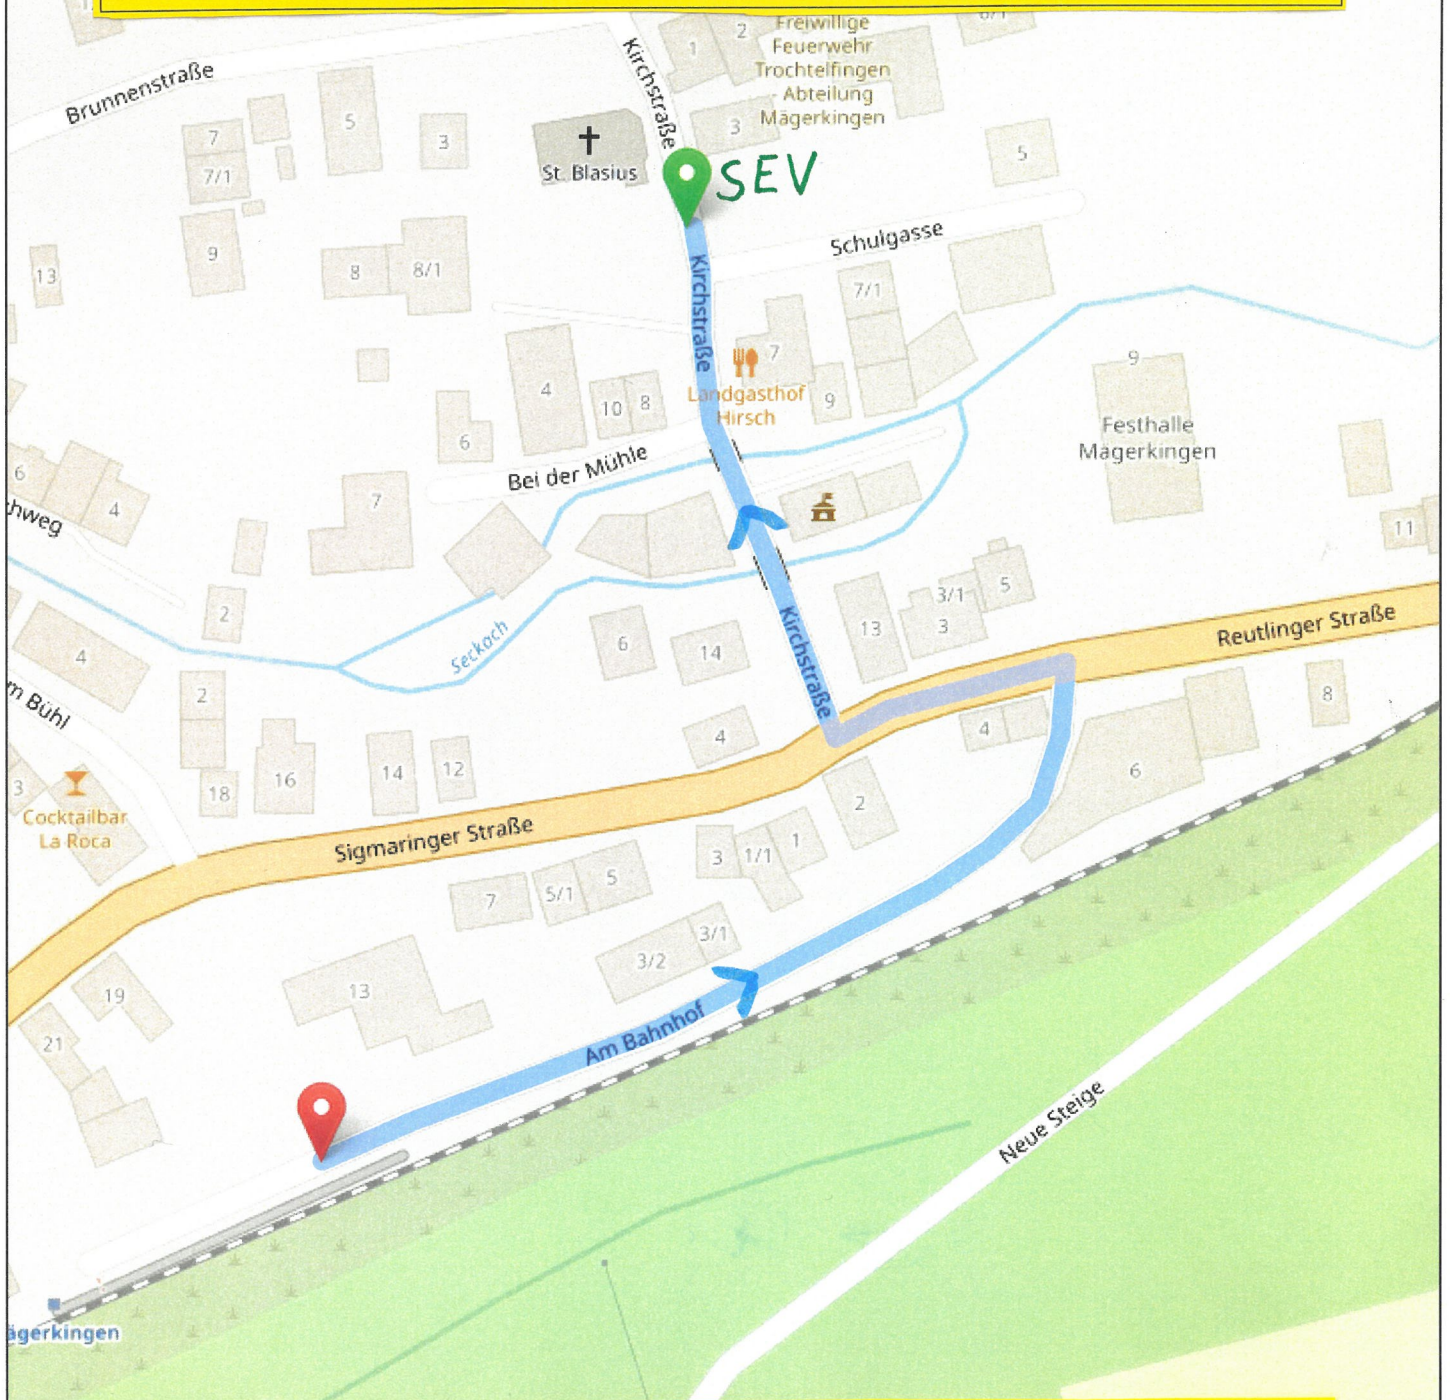

# Mägerkingen

Die Busse des SAB-Schienerersatzverkehrs halten in beiden Fahrtrichtungen an der Bushaltestelle Mägerkingen Kirche

Schwäbische Alb-Bahn